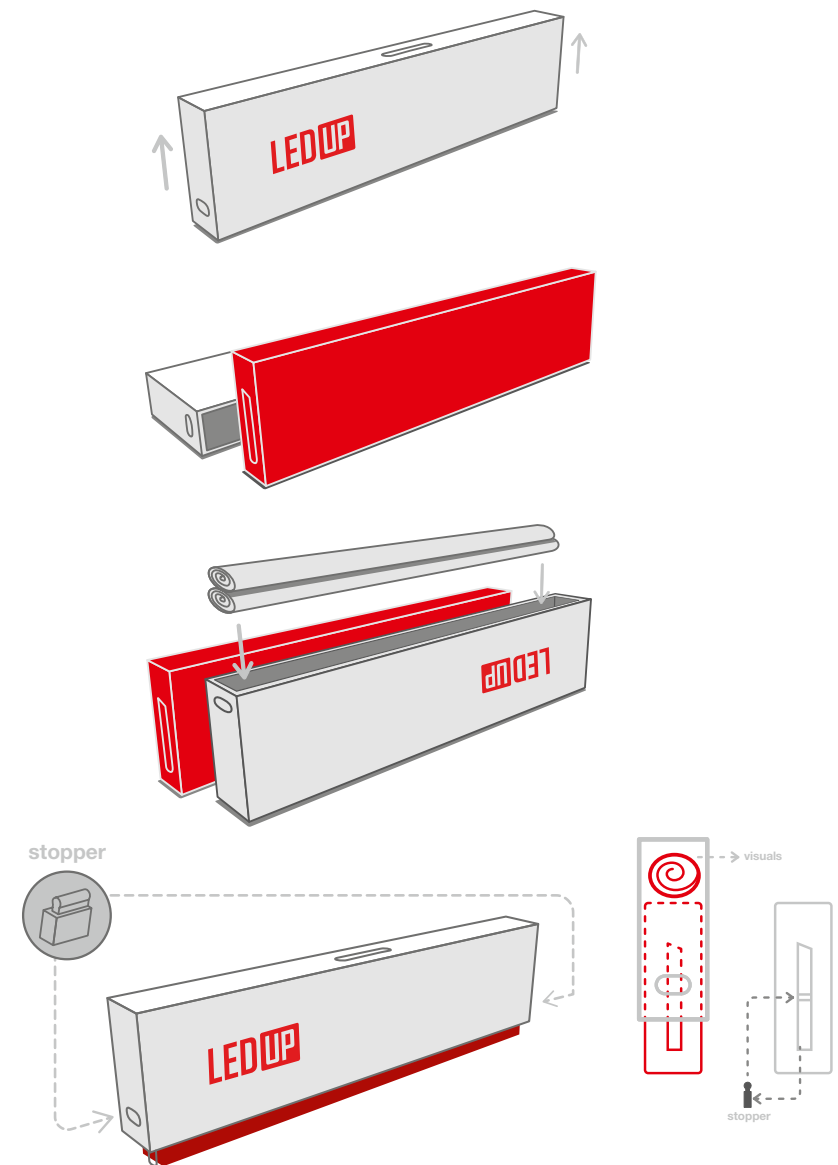

MOBILE SPANNRAHMENSYSTEME

Umweltfreundliche Kartonverpackung mit Griff und Aufbewahrungskammer für die Stoffpaneele