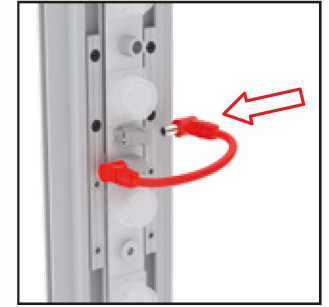

## PICUP

unbeleuchtet - nur ca. 7,5 kg Systemgewicht

85x200 cm      100x200 cm  
85x245 cm      100x245 cm

### 4 Standard-Rahmenformate

Systeme mit 245 cm können wahlweise  
auch mit 200 cm eingesetzt werden.  
Bautiefe nur 80 mm

Einfacher, werkzeugloser Aufbau  
dank innovativem Stecksystem.  
Nur 7 Teile (Systemhöhe 200 cm)

Endlose Verbindung mehrerer Rahmen möglich