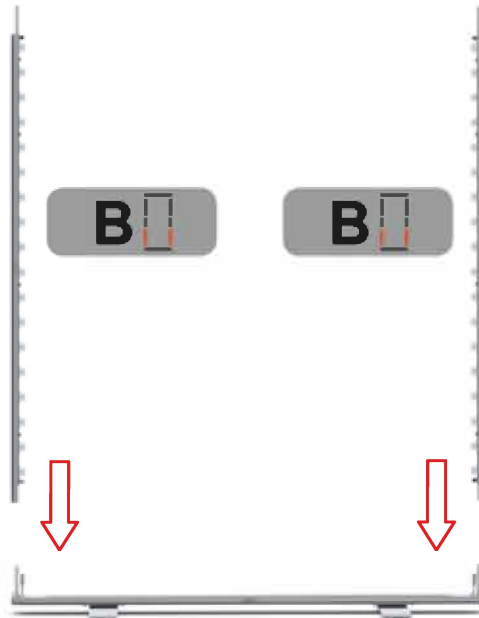

## LEDUP

beleuchtet - nur ca. 9,5 kg Systemgewicht

85x200 cm      100x200 cm  
85x245 cm      100x245 cm

## PICUP

unbeleuchtet - nur ca. 7,5 kg Systemgewicht

85x200 cm      100x200 cm  
85x245 cm      100x245 cm

### 4 Standard-Rahmenformate

Systeme mit 245 cm können wahlweise  
auch mit 200 cm eingesetzt werden.  
Bautiefe nur 80 mm

Einfacher, werkzeugloser Aufbau  
dank innovativem Stecksystem.  
Nur 7 Teile (Systemhöhe 200 cm)

Endlose Verbindung mehrerer Rahmen möglich