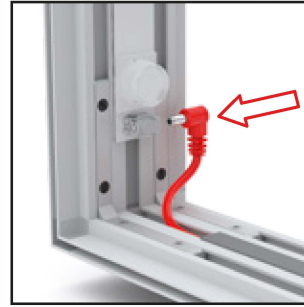

## PICUP

unbeleuchtet - nur ca. 7,5 kg Systemgewicht

85x200 cm      100x200 cm  
85x245 cm      100x245 cm

### 4 Standard-Rahmenformate

Systeme mit 245 cm können wahlweise  
auch mit 200 cm eingesetzt werden.  
Bautiefe nur 80 mm

Einfacher, werkzeugloser Aufbau  
dank innovativem Stecksystem.  
Nur 7 Teile (Systemhöhe 200 cm)

Endlose Verbindung mehrerer Rahmen möglich