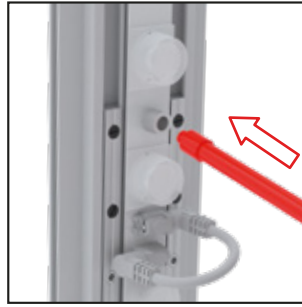

## PICUP

unbeleuchtet - nur ca. 7,5 kg Systemgewicht

85x200 cm      100x200 cm  
85x245 cm      100x245 cm

### 4 Standard-Rahmenformate

Systeme mit 245 cm können wahlweise  
auch mit 200 cm eingesetzt werden.  
Bautiefe nur 80 mm

Einfacher, werkzeugloser Aufbau  
dank innovativem Stecksystem.  
Nur 7 Teile (Systemhöhe 200 cm)

Endlose Verbindung mehrerer Rahmen möglich