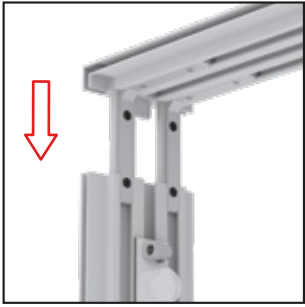

## LEDUP

beleuchtet - nur ca. 9,5 kg Systemgewicht

85x200 cm      100x200 cm  
85x245 cm      100x245 cm

## PICUP

unbeleuchtet - nur ca. 7,5 kg Systemgewicht

85x200 cm      100x200 cm  
85x245 cm      100x245 cm

### 4 Standard-Rahmenformate

Systeme mit 245 cm können wahlweise  
auch mit 200 cm eingesetzt werden.  
Bautiefe nur 80 mm

Einfacher, werkzeugloser Aufbau  
dank innovativem Stecksystem.  
Nur 7 Teile (Systemhöhe 200 cm)

Endlose Verbindung mehrerer Rahmen möglich