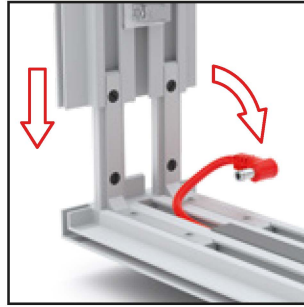

## PICUP

unbeleuchtet - nur ca. 7,5 kg Systemgewicht

85x200 cm      100x200 cm  
85x245 cm      100x245 cm

### 4 Standard-Rahmenformate

Systeme mit 245 cm können wahlweise  
auch mit 200 cm eingesetzt werden.  
Bautiefe nur 80 mm

Einfacher, werkzeugloser Aufbau  
dank innovativem Stecksystem.  
Nur 7 Teile (Systemhöhe 200 cm)

Endlose Verbindung mehrerer Rahmen möglich