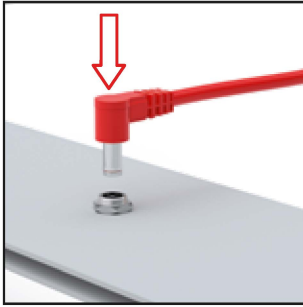

## PICUP

unbeleuchtet - nur ca. 7,5 kg Systemgewicht

85x200 cm      100x200 cm  
85x245 cm      100x245 cm

### 4 Standard-Rahmenformate

Systeme mit 245 cm können wahlweise  
auch mit 200 cm eingesetzt werden.  
Bautiefe nur 80 mm

Einfacher, werkzeugloser Aufbau  
dank innovativem Stecksystem.  
Nur 7 Teile (Systemhöhe 200 cm)

Endlose Verbindung mehrerer Rahmen möglich