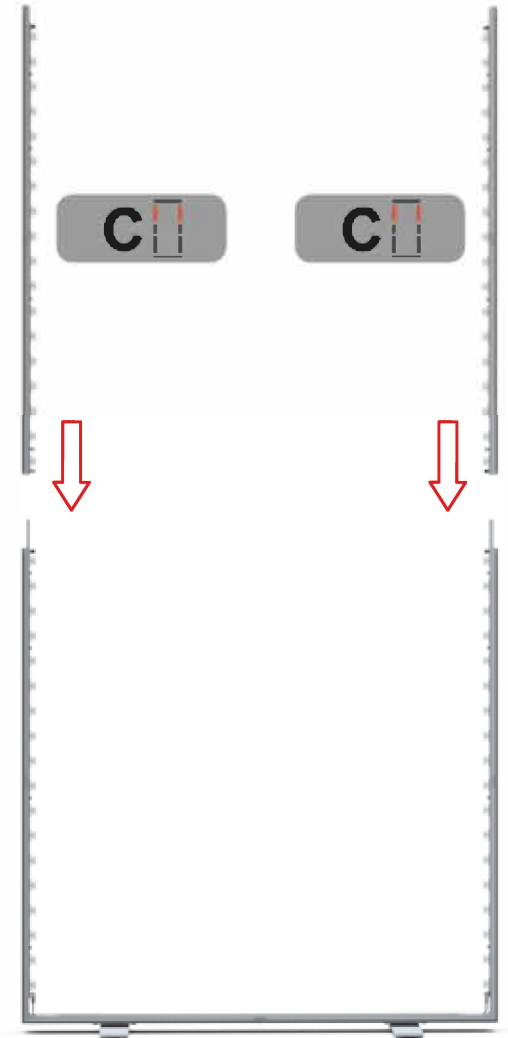

## LEDUP

beleuchtet - nur ca. 9,5 kg Systemgewicht

85x200 cm      100x200 cm  
85x245 cm      100x245 cm

## PICUP

unbeleuchtet - nur ca. 7,5 kg Systemgewicht

85x200 cm      100x200 cm  
85x245 cm      100x245 cm

### 4 Standard-Rahmenformate

Systeme mit 245 cm können wahlweise  
auch mit 200 cm eingesetzt werden.  
Bautiefe nur 80 mm

Einfacher, werkzeugloser Aufbau  
dank innovativem Stecksystem.  
Nur 7 Teile (Systemhöhe 200 cm)

Endlose Verbindung mehrerer Rahmen möglich