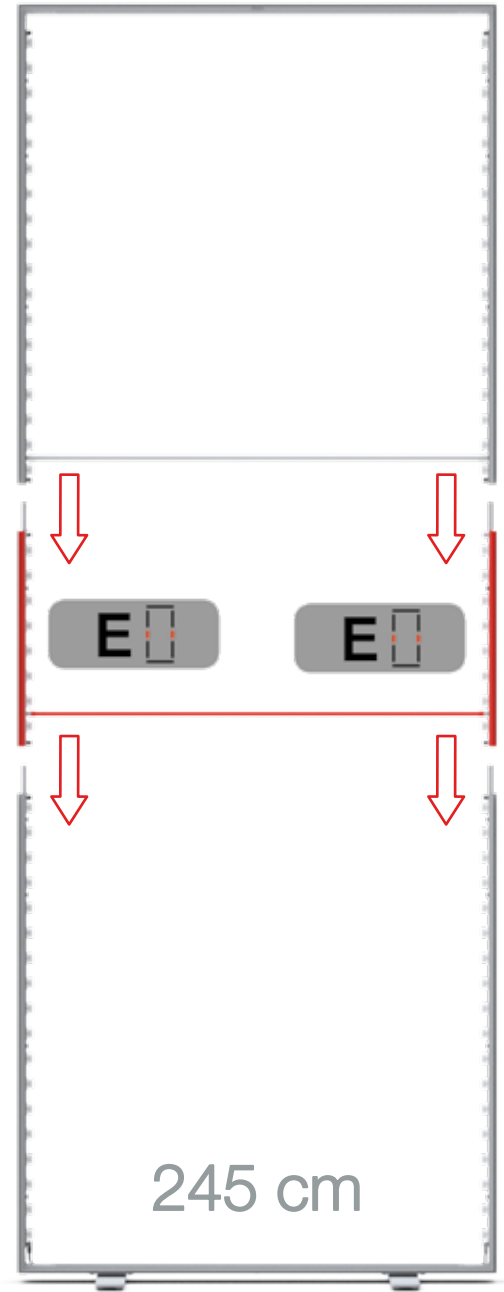

## LEDUP

beleuchtet - nur ca. 9,5 kg Systemgewicht

85x200 cm      100x200 cm  
85x245 cm      100x245 cm

## PICUP

unbeleuchtet - nur ca. 7,5 kg Systemgewicht

85x200 cm      100x200 cm  
85x245 cm      100x245 cm

### 4 Standard-Rahmenformate

Systeme mit 245 cm können wahlweise  
auch mit 200 cm eingesetzt werden.  
Bautiefe nur 80 mm

Einfacher, werkzeugloser Aufbau  
dank innovativem Stecksystem.  
Nur 7 Teile (Systemhöhe 200 cm)