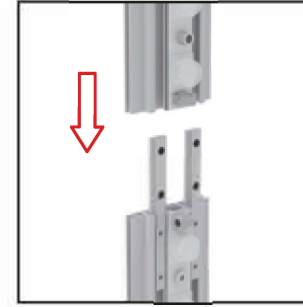

## LEDUP

beleuchtet - nur ca. 9,5 kg Systemgewicht

85x200 cm      100x200 cm  
85x245 cm      100x245 cm

## PICUP

unbeleuchtet - nur ca. 7,5 kg Systemgewicht

85x200 cm      100x200 cm  
85x245 cm      100x245 cm

### 4 Standard-Rahmenformate

Systeme mit 245 cm können wahlweise  
auch mit 200 cm eingesetzt werden.  
Bautiefe nur 80 mm

Einfacher, werkzeugloser Aufbau  
dank innovativem Stecksystem.  
Nur 7 Teile (Systemhöhe 200 cm)

Endlose Verbindung mehrerer Rahmen möglich