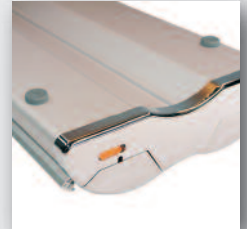

xchange2

Das attraktivste Roll-Up-Displays auf dem Markt – jetzt beidseitig!

Gehäuseöffnung einfach per Knopfdruck - beidseitig

Einfachster Graphikwechsel – beidseitig

Seitlich einschiebbare Graphik mittels Keder-technik – beidseitig

Sicherer Stand auch auf unebenen Böden durch verstellbare Füße

Licht mit Design – Halogenspot 12V/50W

Verpackung: Deluxe Nylontasche, gepolstert

Art.-Nr.	Bezeichnung	Maße (B x H)	
omnia-8085	omnia Roll-Up x-change2 inkl. Tasche	850 x 2150 mm	Hinweis: Druckmaße +250mm
omnia-8100	omnia Roll-Up x-change2 inkl. Tasche	1000 x 2150 mm	
omnia-HSXC	Halogenspot 12V/50W inkl. Trafo		